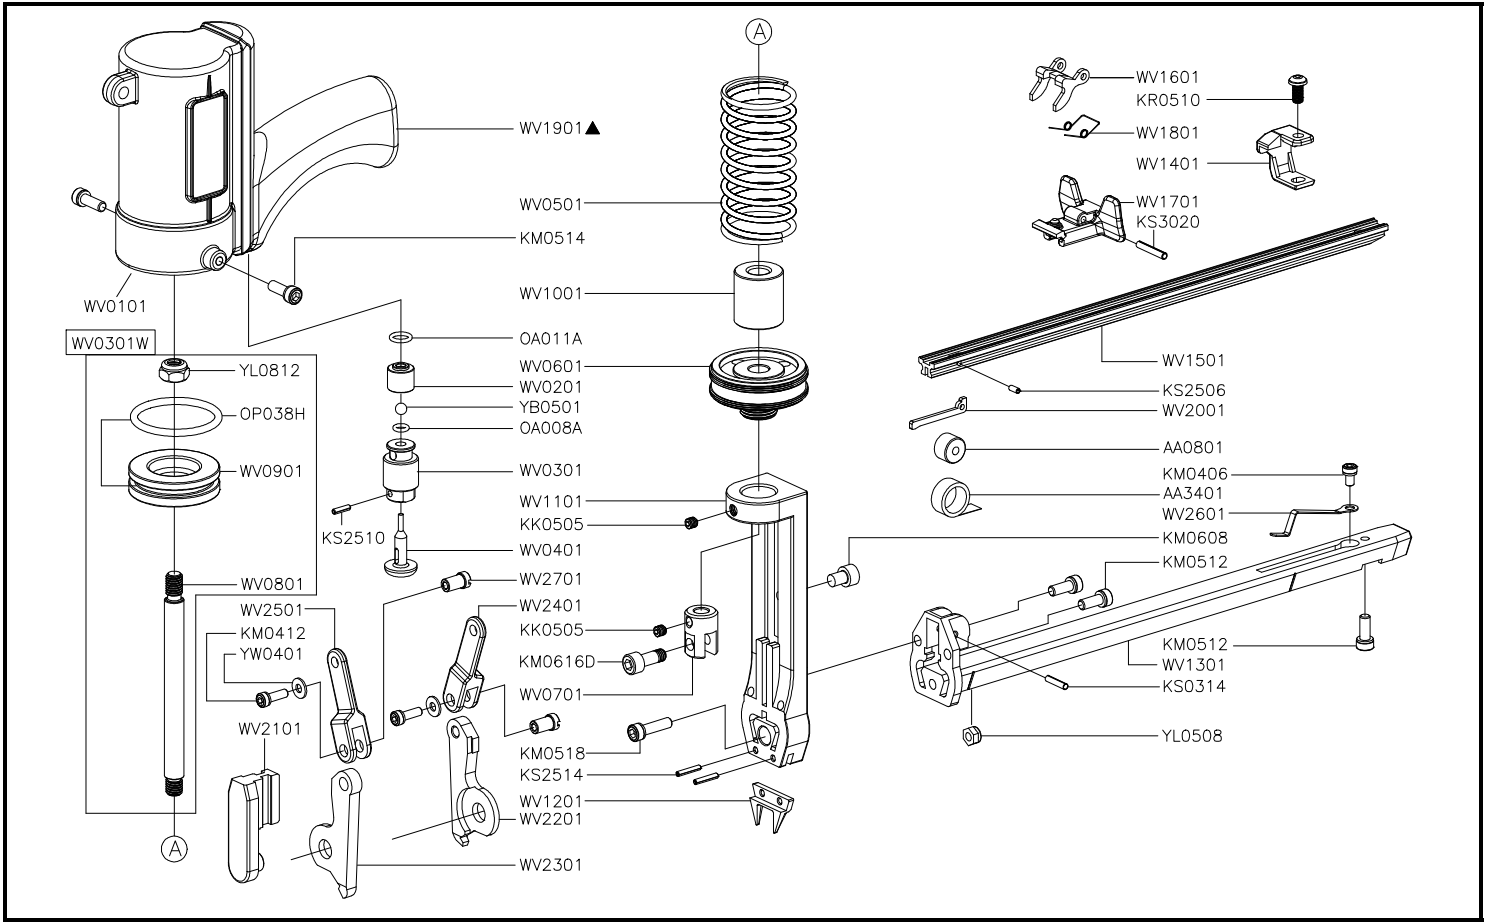

TH-T-ATR315

b

Part_No	Description	Spec	Q'ty	Part_No	Description	Spec	Q'ty	Part_No	Description	Spec	Q'ty
TH-P-ATR315- AA0801	ROLLER		1	TH-P-ATR315- OA011A	O-RING	ARP568-011	1	TH-P-ATR315- WV1501	UPPER RAIL		1
TH-P-ATR315- AA3401	PUSHER SPRING		1	TH-P-ATR315- OP038H	O-RING	37.7×3.5	1	TH-P-ATR315- WV1601	PUSHER		1
TH-P-ATR315- KK0505	HEX.SOC.SET SCREW	M5×0.8 - 5L	2	TH-P-ATR315- WV0101	BODY		1	TH-P-ATR315- WV1701	SEAT		1
TH-P-ATR315- KM0406	HEX.SOC.HD.BOLT	M4×0.7 - 6L	1	TH-P-ATR315- WV0201	TRIGGER VALVE SEAT		1	TH-P-ATR315- WV1801	SPRING		1
TH-P-ATR315- KM0412	HEX.SOC.HD.BOLT	M4×0.7 - 12L	2	TH-P-ATR315- WV0301	TRIGGER VALVE GUIDE		1	TH-P-ATR315- WV1901	HANDLE CUSHION		1
TH-P-ATR315- KM0512	HEX.SOC.HD.BOLT	M5×0.8 - 12L	3	TH-P-ATR315- WV0301W	DRIVER ASSY.		1	TH-P-ATR315- WV2001	NAIL STOP		1
TH-P-ATR315- KM0514	HEX.SOC.HD.BOLT	M5×0.8 - 14L	2	TH-P-ATR315- WV0401	TRIGGER VALVE STEM		1	TH-P-ATR315- WV2101	MOVABLE PLATE		1
TH-P-ATR315- KM0518	HEX.SOC.HD.BOLT	M5×0.8 - 18L	1	TH-P-ATR315- WV0501	COMPRESSION SPRING		1	TH-P-ATR315- WV2201	PAWL RIGHT		1
TH-P-ATR315- KM0608	HEX.SOC.HD.BOLT	M6×1.0 - 8L	1	TH-P-ATR315- WV0601	FRONT STOP SPACER		1	TH-P-ATR315- WV2301	PAWL LEFT		1
TH-P-ATR315- KM0616D	HEX.SOC.HD.BOLT	M6×1.0 - 16L	1	TH-P-ATR315- WV0701	FINISHED CLEVIS		1	TH-P-ATR315- WV2401	ARM RIGHT LINK		1
TH-P-ATR315- KR0510	BUTTON HD.BOLT	M5×0.8 - 10L	1	TH-P-ATR315- WV0801	ROD PISTON		1	TH-P-ATR315- WV2501	ARM LEFT LINK		1
TH-P-ATR315- KS2506	SPRING PIN	2.5-6L	1	TH-P-ATR315- WV0901	MAIN PISTON		1	TH-P-ATR315- WV2601	STOPPER		1
TH-P-ATR315- KS2510	SPRING PIN	2.5-10L	1	TH-P-ATR315- WV1001	BUMPER		1	TH-P-ATR315- WV2701	PIN		2
TH-P-ATR315- KS2514	SPRING PIN	2.5-14L	2	TH-P-ATR315- WV1101	SIDE PLATE(L.H.)		1	TH-P-ATR315- YB0501	STEEL BALL	M8×1.2	5
TH-P-ATR315- KS3014	SPRING PIN	3-14L	1	TH-P-ATR315- WV1201	REPLACEABLE TEETH		1	TH-P-ATR315- YL0508	LOCK NUT	M5×0.8	1
TH-P-ATR315- KS3020	SPRING PIN	3-20L	1	TH-P-ATR315- WV1301	MAGAZINE SEAT		1	TH-P-ATR315- YL0812	LOCK NUT	M8×1.2	1
TH-P-ATR315- OA008A	O-RING	ARP568-008	1	TH-P-ATR315- WV1401	SUPPORT		1	TH-P-ATR315- YW0401	FLAT WASHER	M8×1.2	4